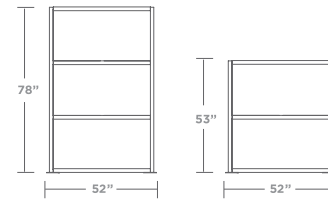

## Dimensions

Height: 78" / 53"  
 Width: 52" / 76" / 100" Base to base  
 Depth: Wall 1.75" / Base 13"

## 52" WIDTH

## 76" WIDTH